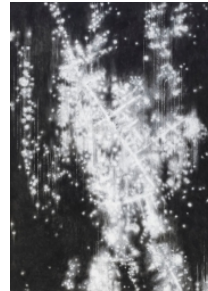

Atelier Raquel Maulwurf